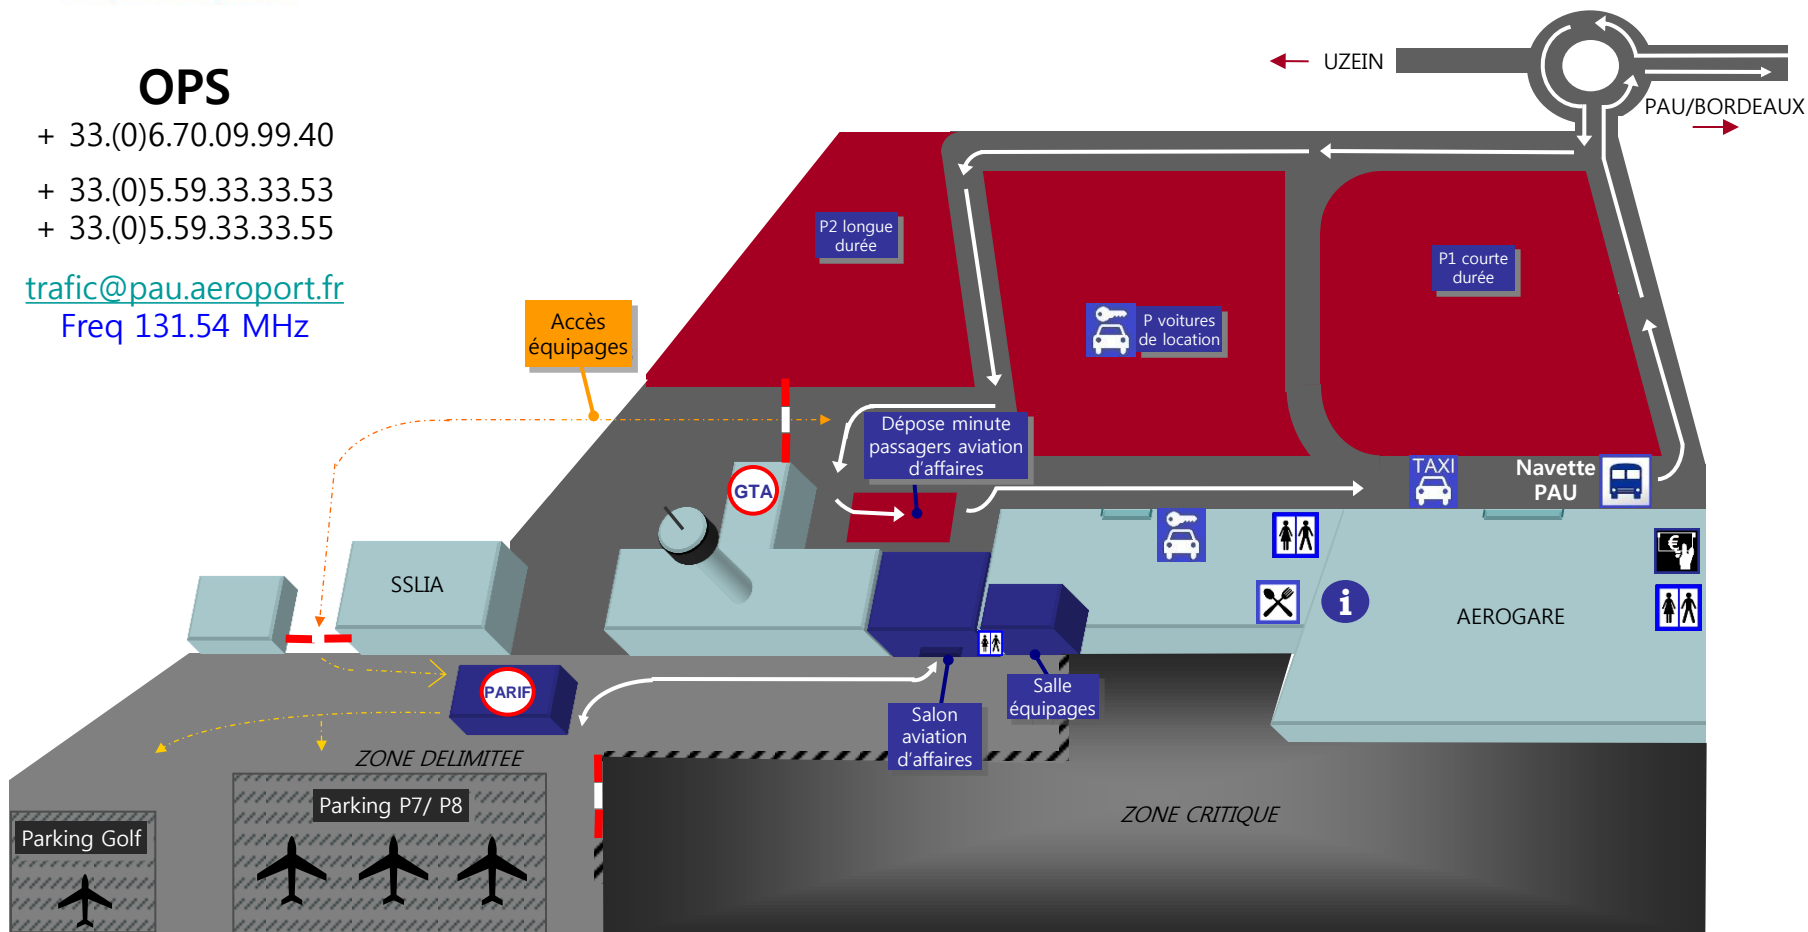

OPS

+ 33.(0)6.70.09.99.40
+ 33.(0)5.59.33.33.53
+ 33.(0)5.59.33.33.55

trafic@pau.aeroport.fr
Freq 131.54 MHz

PASSAGERS AVIATION D'AFFAIRES

Avion ➤ Zone publique : Une navette vous achemine jusqu'au salon.

Zone publique ➤ Avion : Parking dépose minute devant le salon.
Sonner au niveau de la porte du salon pour y entrer.
Depuis le salon appeler le 3510 pour accéder à la piste.
Une navette vous achemine jusqu'à l'avion.

EQUIPAGES (avec ou sans passagers)

Pour le personnel navigant, l'accès **avion** < ➤ **zone publique** se fait via le PARIF (sonnette au niveau des portails) ou via le salon aviation d'affaire.